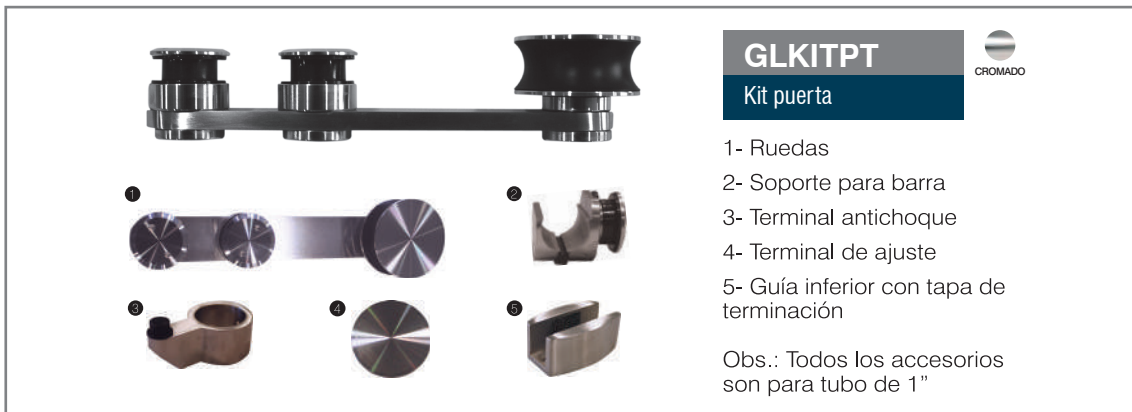

TIRADORBOX
Tirador Doble Para Box

TOALLERO

RODAMIENTOS

GOMAS

BOX DE BAÑO
SOROBX

SOPORTE FIJO

TOALLERO

GOMAS