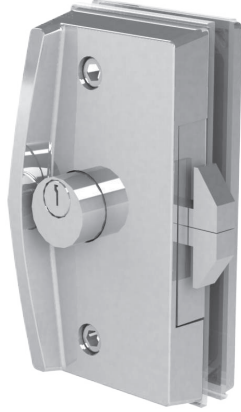

MM3530A

Cerradura p/ corrediza corte 3000

- BLANCO
- CROMADO
- MARRÓN
- DORADO
- OXIDADO