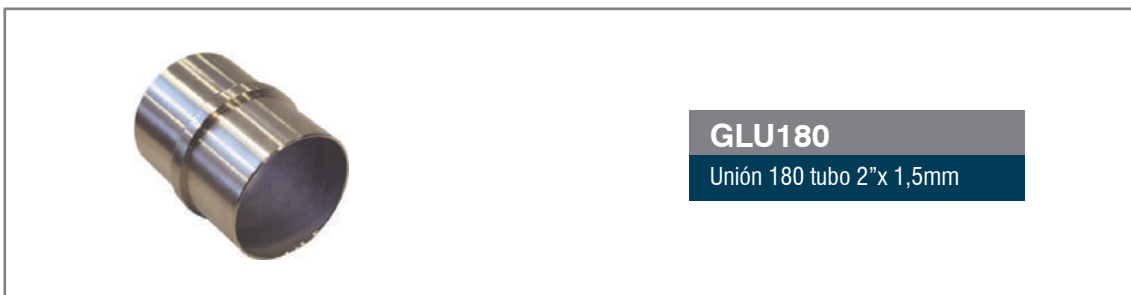

GLFS003

Conector FS003

PASAMANO

GDS126550

Pasamano pulido diametro 42,4mm x 1,5mm (espesor) x 2,5 mts (largo)

GUA009

Goma Gua900 12mm P/ Pasamano 2,5 mts

●
NEGRO