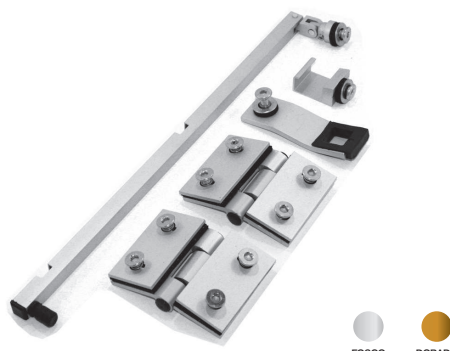

FOSCO DORADO

KITB40VV

Kit para proyectante V/V Brazo 40cm