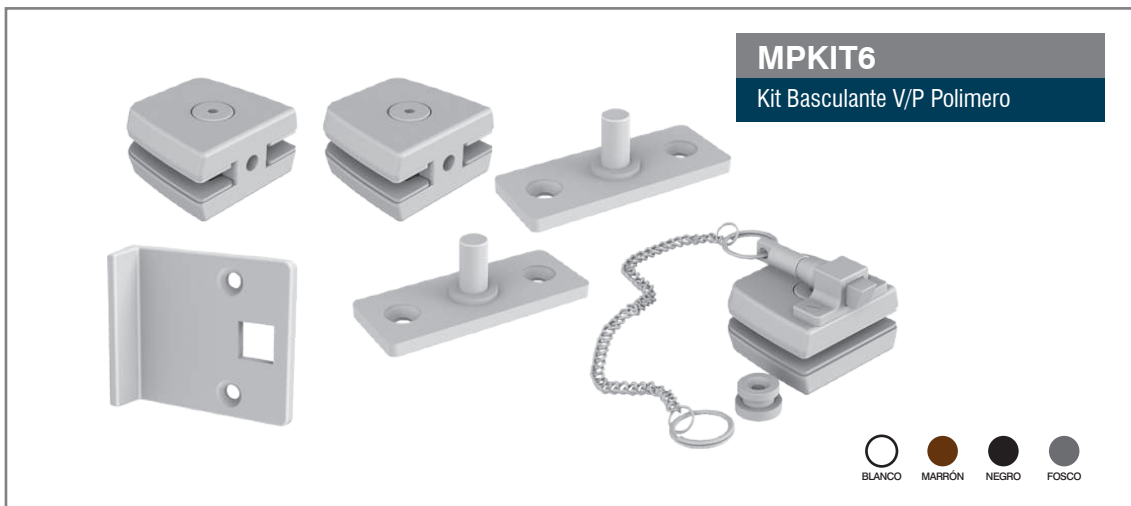

LÍNEA POLÍMERO KITS