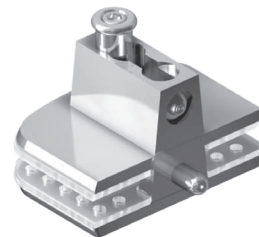

CONTRABRAZO PROYECTANTE

LÍNEA DE TEMPLADOS
BASCULANTES

SOPORTE BASCULANTE

MM1123

Soporte para vidrio basculante

MM1801

Chapita con tope p/avioncito

MM1230

Soporte de centro p/ basculante

1123 A

Soporte Horizontal p/ basculante con tranca

1231

Soporte c/basculante V/V grande

1130

Soporte para basculante grande

SOPORTE BASCULANTE