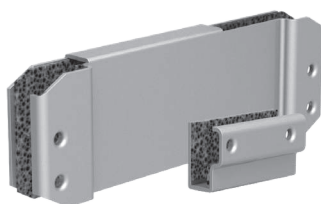

 CROMADO  MARRÓN

GLS061

Freno aéreo Vilux Max.80-100 Kg.

SPV20001

Adaptador derecho puerta de vidrio p/ freno aéreo

SPV20002

Adaptador izquierdo puerta de vidrio p/ freno aéreo

 DORADO