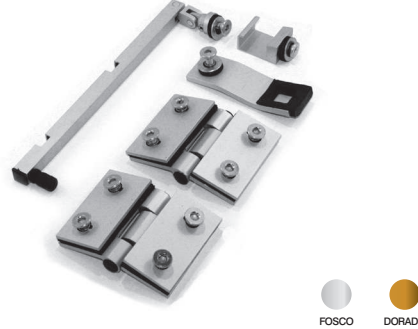

FOSCO DORADO

KITB40VP

Kit para proyectante V/P Brazo 40cm

FOSCO DORADO

KITB25VV

Kit para proyectante V/V Brazo 25cm

FOSCO DORADO

KITB35VV